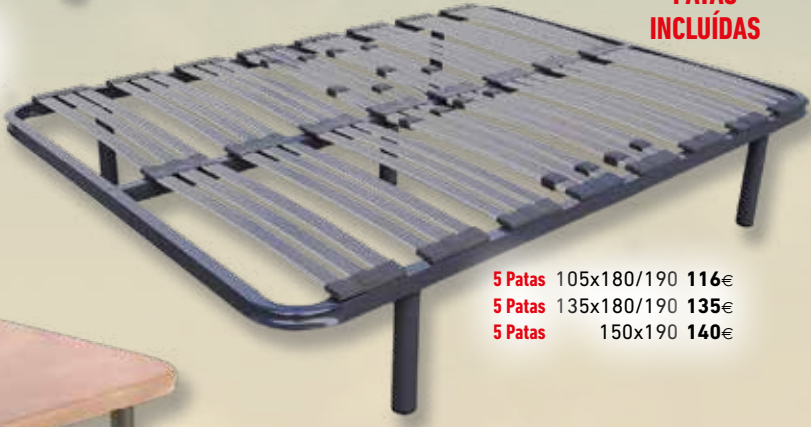

PATAS INCLUIDAS

5 Patas 105x180/190 **116€**
5 Patas 135x180/190 **135€**
5 Patas 150x190 **140€**

M10.35
SOMIER LAMA ANCHAS
Tubo 40x30 mm.
90x180/190
4 PATAS **75€**