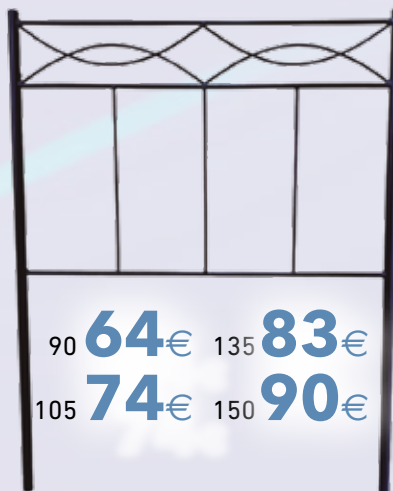

90 90€ 135 97€
105 94€ 150 100€

M10.23 CABECERO MOD. 17

90 40€

COLORES DISPONIBLES NEGRO Y BLANCO

M10.24 CABECERO MOD. 17F

90 40€

M10.25 CABECERO MOD. 12

90 64€ 135 83€
105 74€ 150 90€

M10.26 CABECERO MOD. 11

90 64€ 135 83€
105 74€ 150 90€

Elegance

M10.27

Doble carcasa de muelles
ensacados.
Visco a 2 caras de 1,5 cms.
Tapa a tapa.
Altura 33 cms.
Dureza media.

90x180/190
430€

105x180/190 **495€**
135x180/190 **570€**
150x190 **660€**

Master

M10.28

Núcleo de muelles
ensacados.
Visco a 2 caras de 1,5 cms.
Tapa a tapa.
Altura de 31 cms.
Dureza media/alta.

90x180/190
356€

105x180/190 **400€**
135x180/190 **494€**
150x190 **548€**

Confortvisco