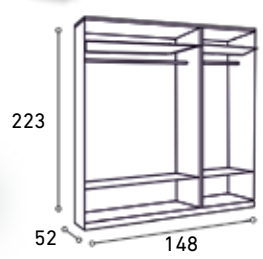

TAMBIEN DISPONIBLE EN 2 Y 4 PUERTAS